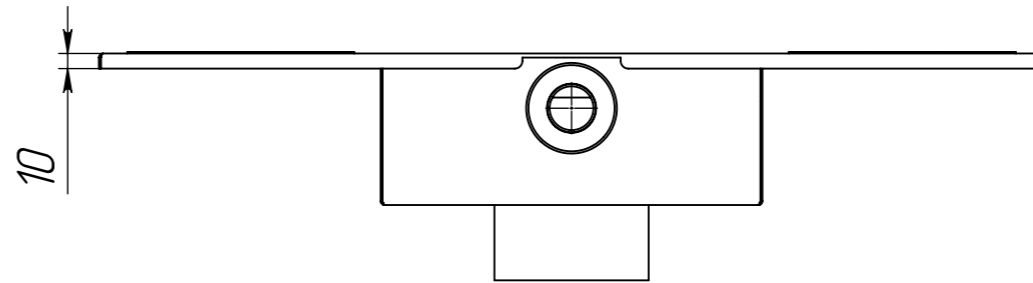

MF-421

ШхДхВ	625x595x150
Установка	Напольный
Толщина	1; 1,5
Вес	5,8
Марка стали	AISI 304