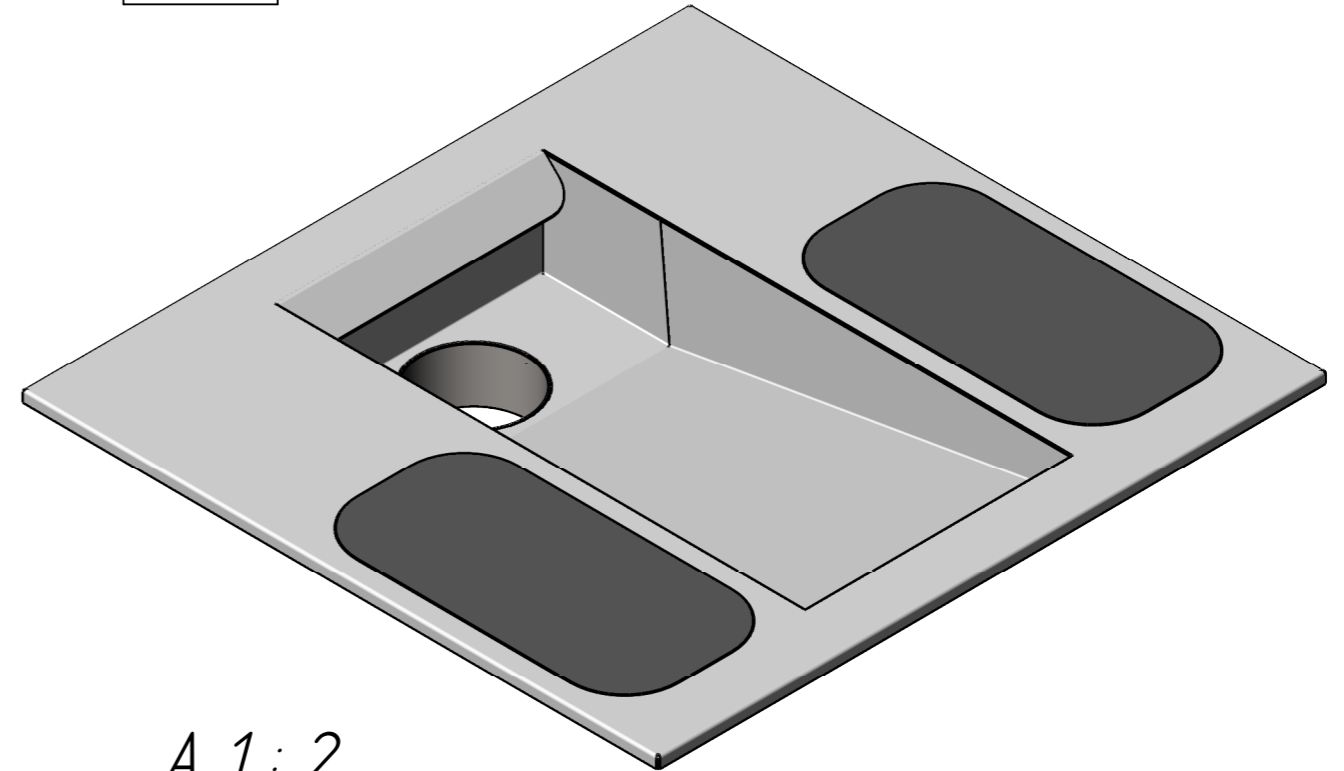

MF-421

ШхДхВ	625x595x150
Установка	Напольный
Толщина	1; 1,5
Вес	5,8
Марка стали	AISI 304