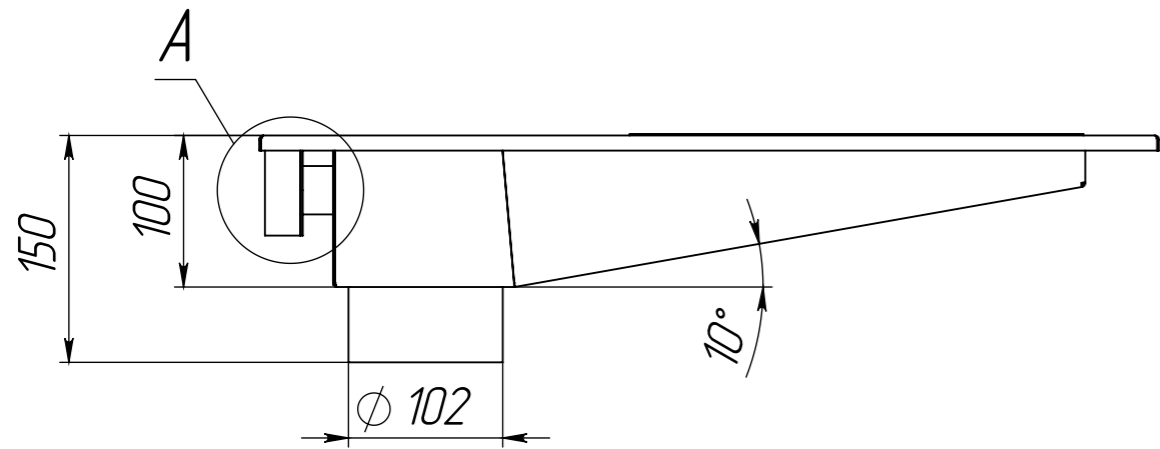

MF-421

ШхДхВ	625x595x150
Установка	Напольный
Толщина	1; 1,5
Вес	5,8
Марка стали	AISI 304