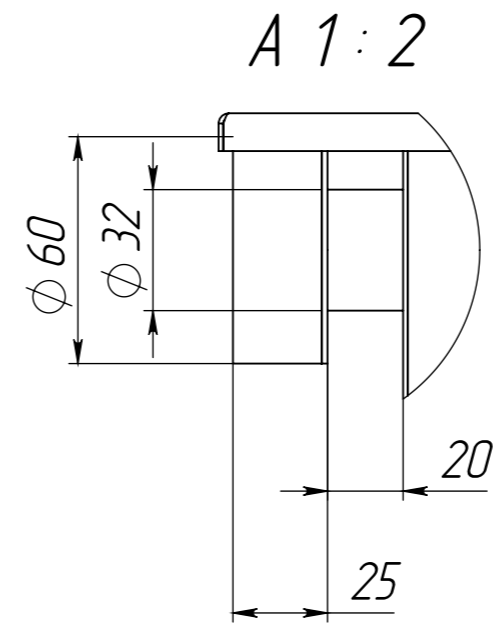

MF-421

ШхДхВ	625x595x150
Установка	Напольный
Толщина	1; 1,5
Вес	5,8
Марка стали	AISI 304