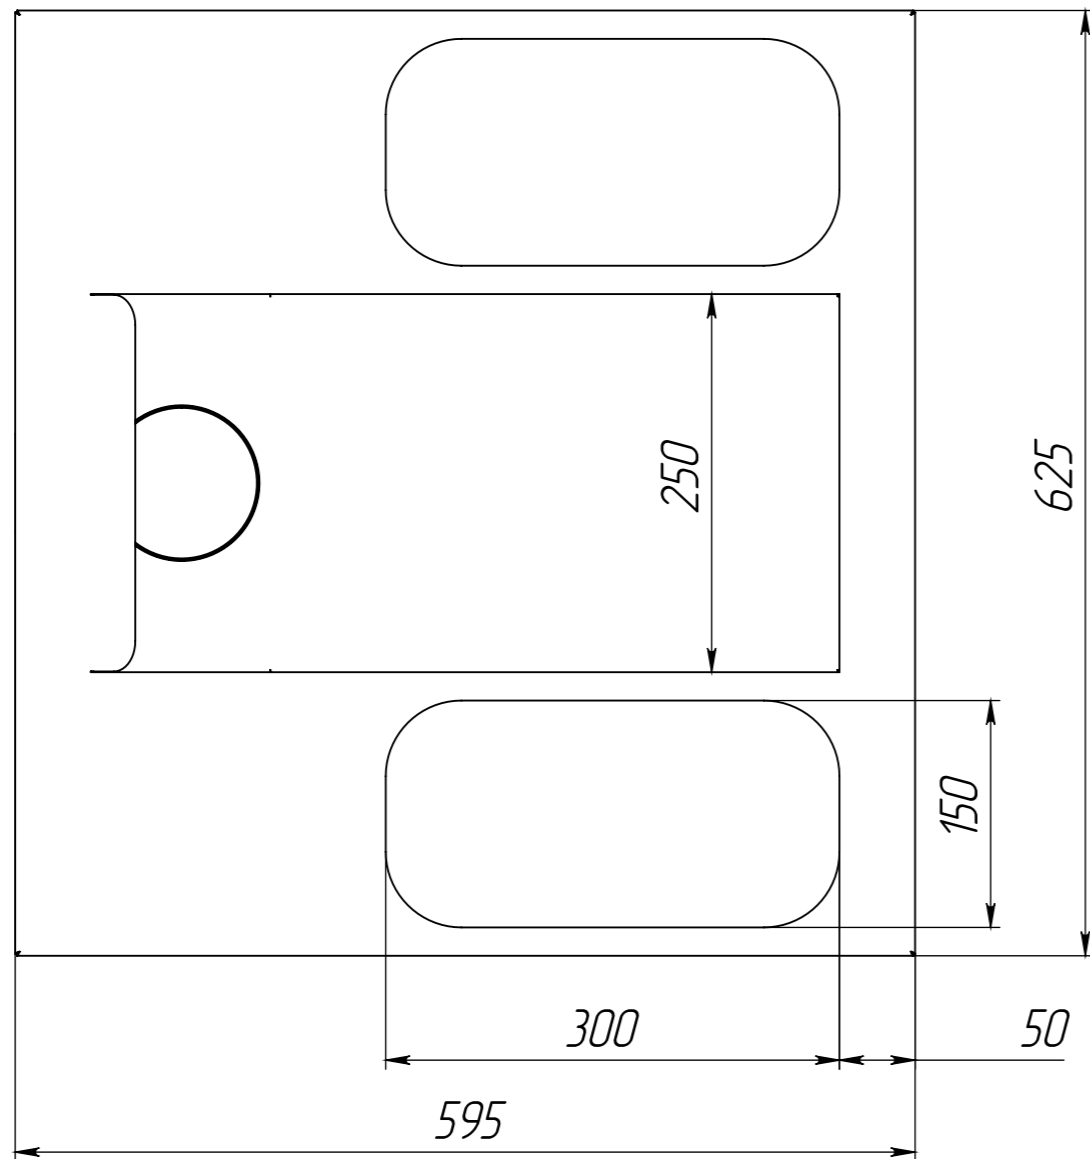

MF-421

ШхДхВ	625x595x150
Установка	Напольный
Толщина	1; 1,5
Вес	5,8
Марка стали	AISI 304