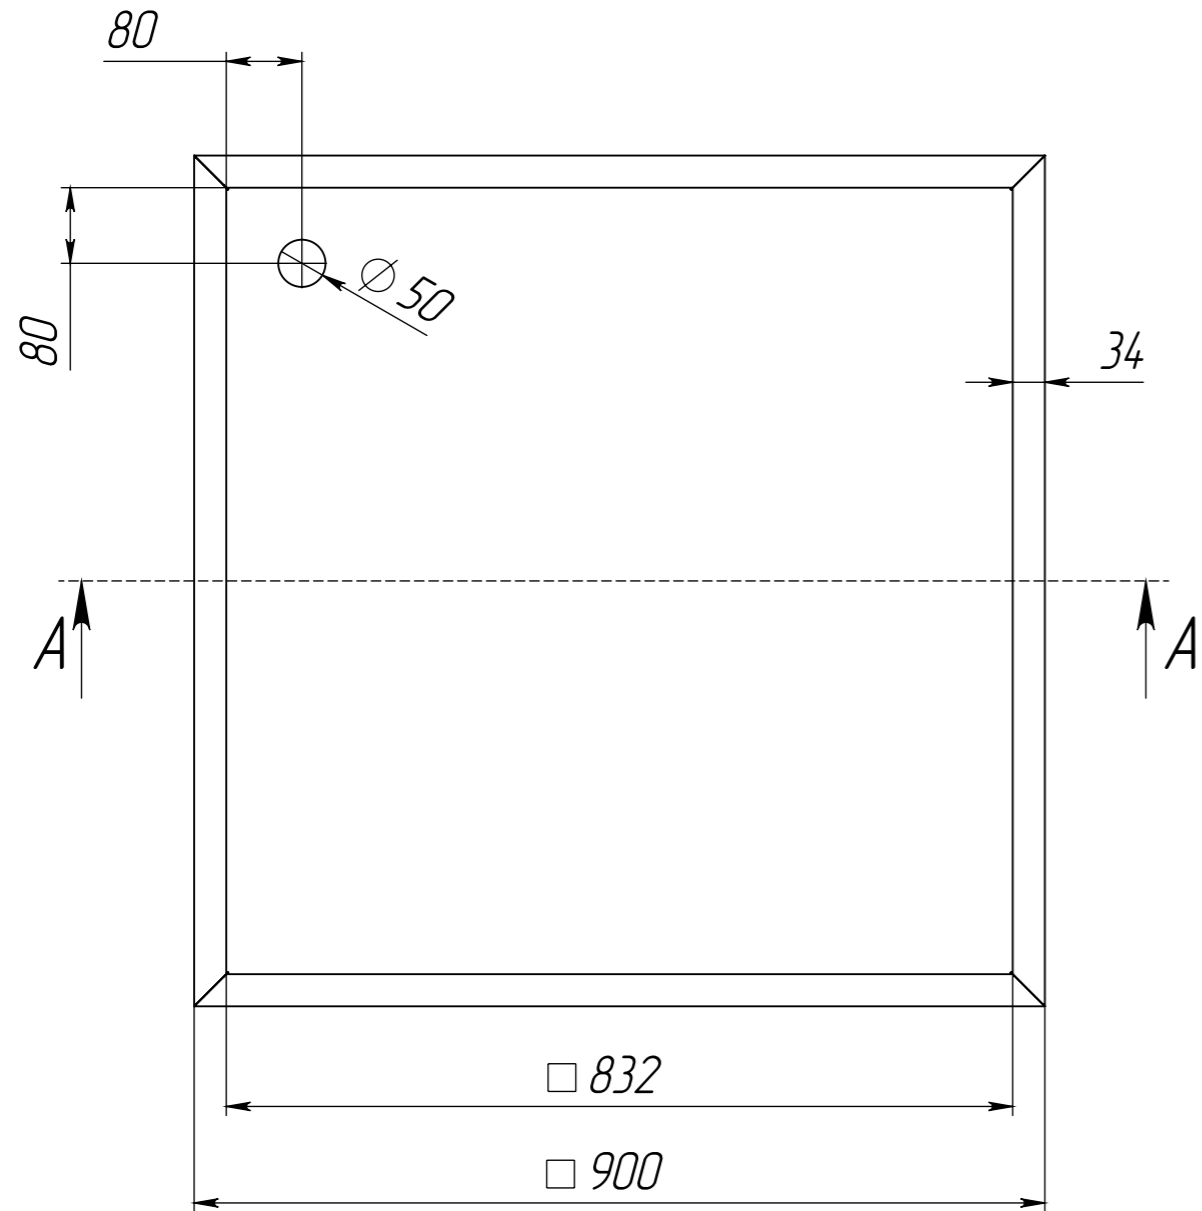

MF-59-125E

A-A 1:8

MOEFF
НЕРЖАВЕЮЩИЕ РЕШЕНИЯ

EAC

CE

ШхДхВ	900x900x125
Установка	Напольный
Толщина	1,2
Вес	13,9
Марка стали	AISI 304