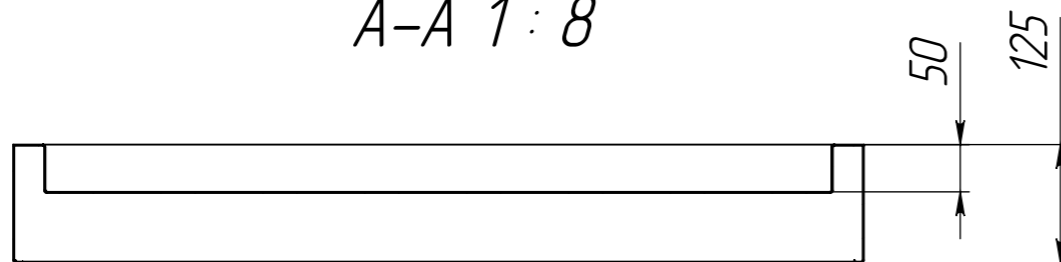

MF-59-125E

A-A 1:8

MOEFF
НЕРЖАВЕЮЩИЕ РЕШЕНИЯ

EAC

CE

ШхДхВ	900x900x125
Установка	Напольный
Толщина	1,2
Вес	13,9
Марка стали	AISI 304