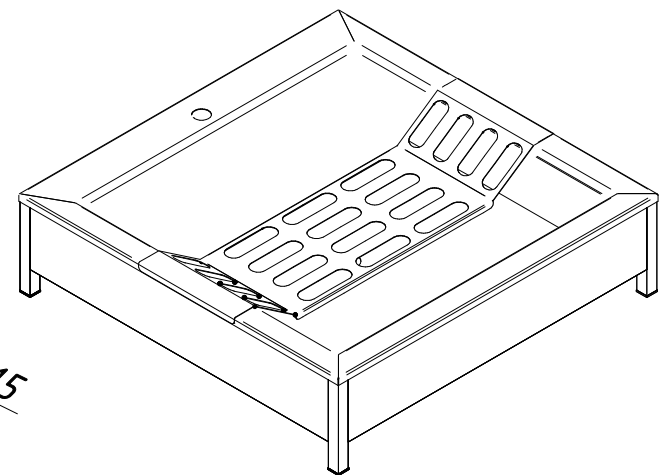

MF-56/500мм

Технические данные

Ш x Д x В	500*500*270мм
Установка	Напольная
Толщина	1,0-1,5-2мм
Вес	10,3 кг
Марка стали	AISI 304

МОЕFF

НЕРЖАВЕЮЩИЕ РЕШЕНИЯ