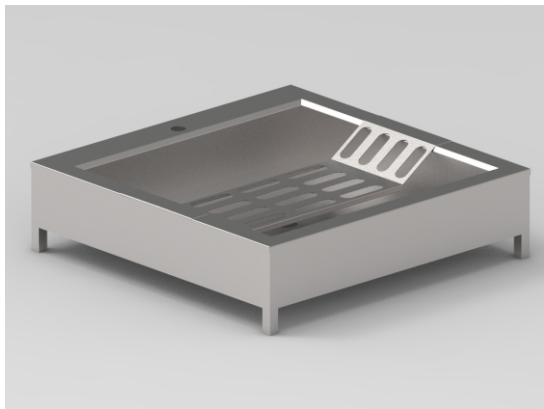

MF-56/500мм

Технические данные

Ш x Д x В	500*500*270мм
Установка	Напольная
Толщина	1,0-1,5-2мм
Вес	10,3 кг
Марка стали	AISI 304

МОЕFF

НЕРЖАВЕЮЩИЕ РЕШЕНИЯ