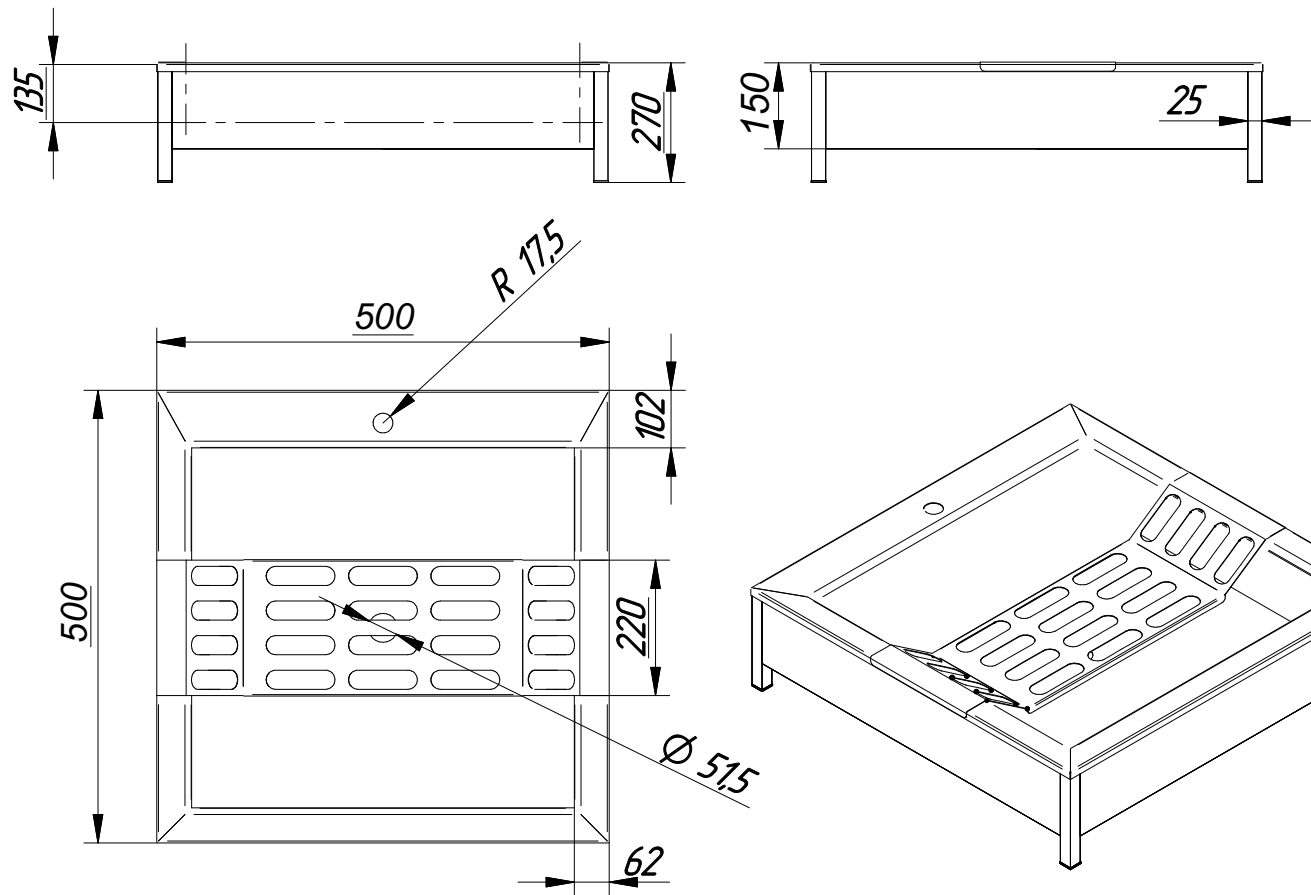

MF-56/500мм

Технические данные

Ш x Д x В	500*500*270мм
Установка	Напольная
Толщина	1,0-1,5-2мм
Вес	10,3 кг
Марка стали	AISI 304

МОЕFF

НЕРЖАВЕЮЩИЕ РЕШЕНИЯ