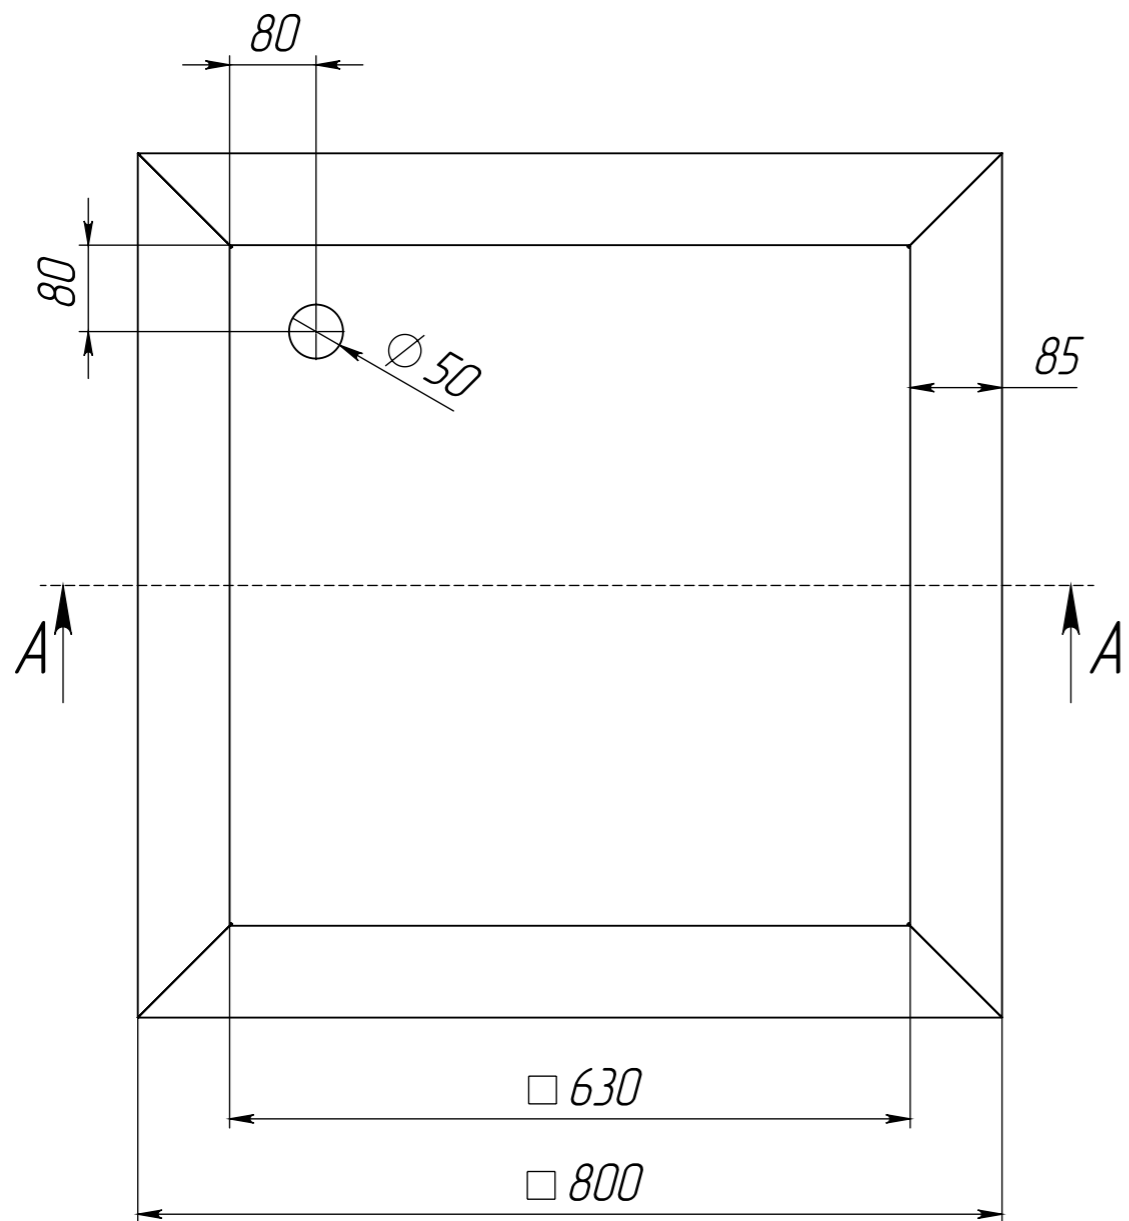

MF-58-75E

A-A 1:7

ШхДхВ	800x800x75
Установка	Напольный
Толщина	1,2
Вес	9,8
Марка стали	AISI 304