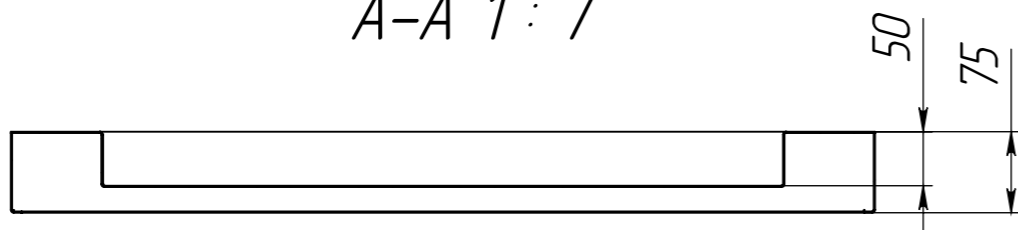

MF-58-75E

A-A 1:7

ШхДхВ	800x800x75
Установка	Напольный
Толщина	1,2
Вес	9,8
Марка стали	AISI 304