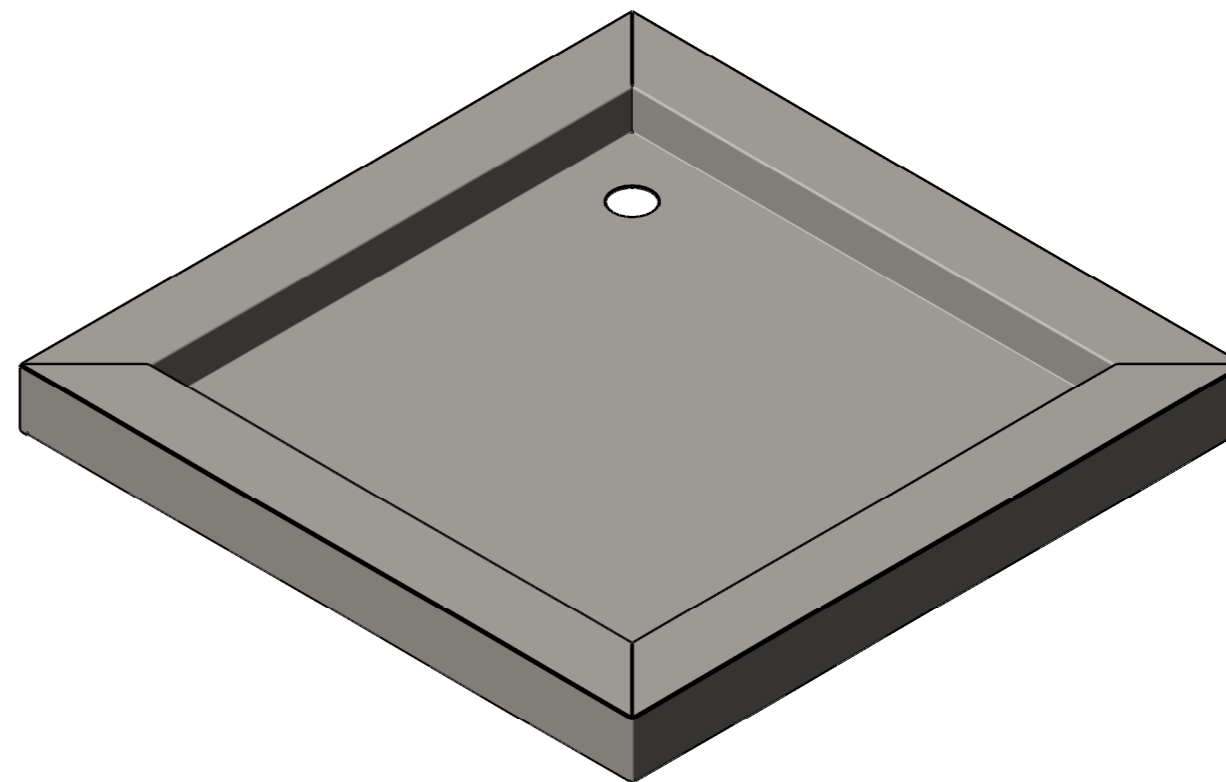

MF-58-75E

A-A 1:7

ШхДхВ	800x800x75
Установка	Напольный
Толщина	1,2
Вес	9,8
Марка стали	AISI 304