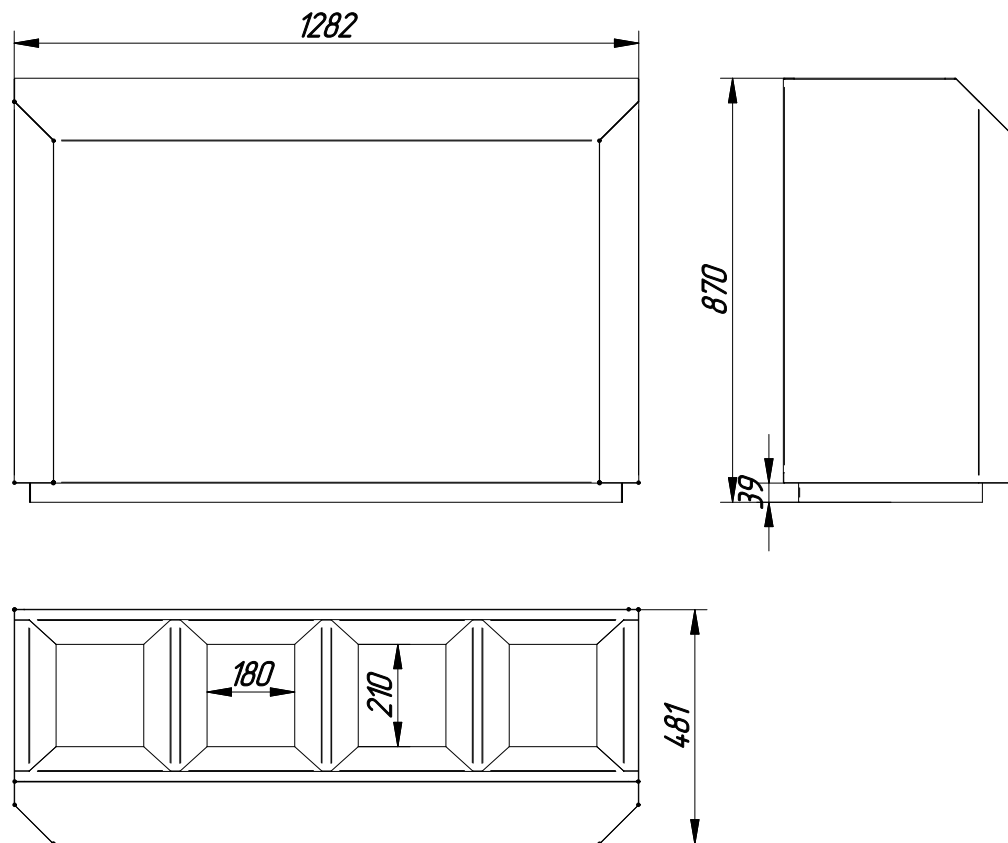

# MF-7413

Смещение  $\pm 3$  мм

Технические данные	
Ш x Д x В	1280*870*480 мм
Установка	Напольная
Толщина	1.0-2.0 мм
Вес	~ 47 кг
Марка стали	AISI 304

**МОЕФФ**

НЕРЖАВЕЮЩИЕ РЕШЕНИЯ