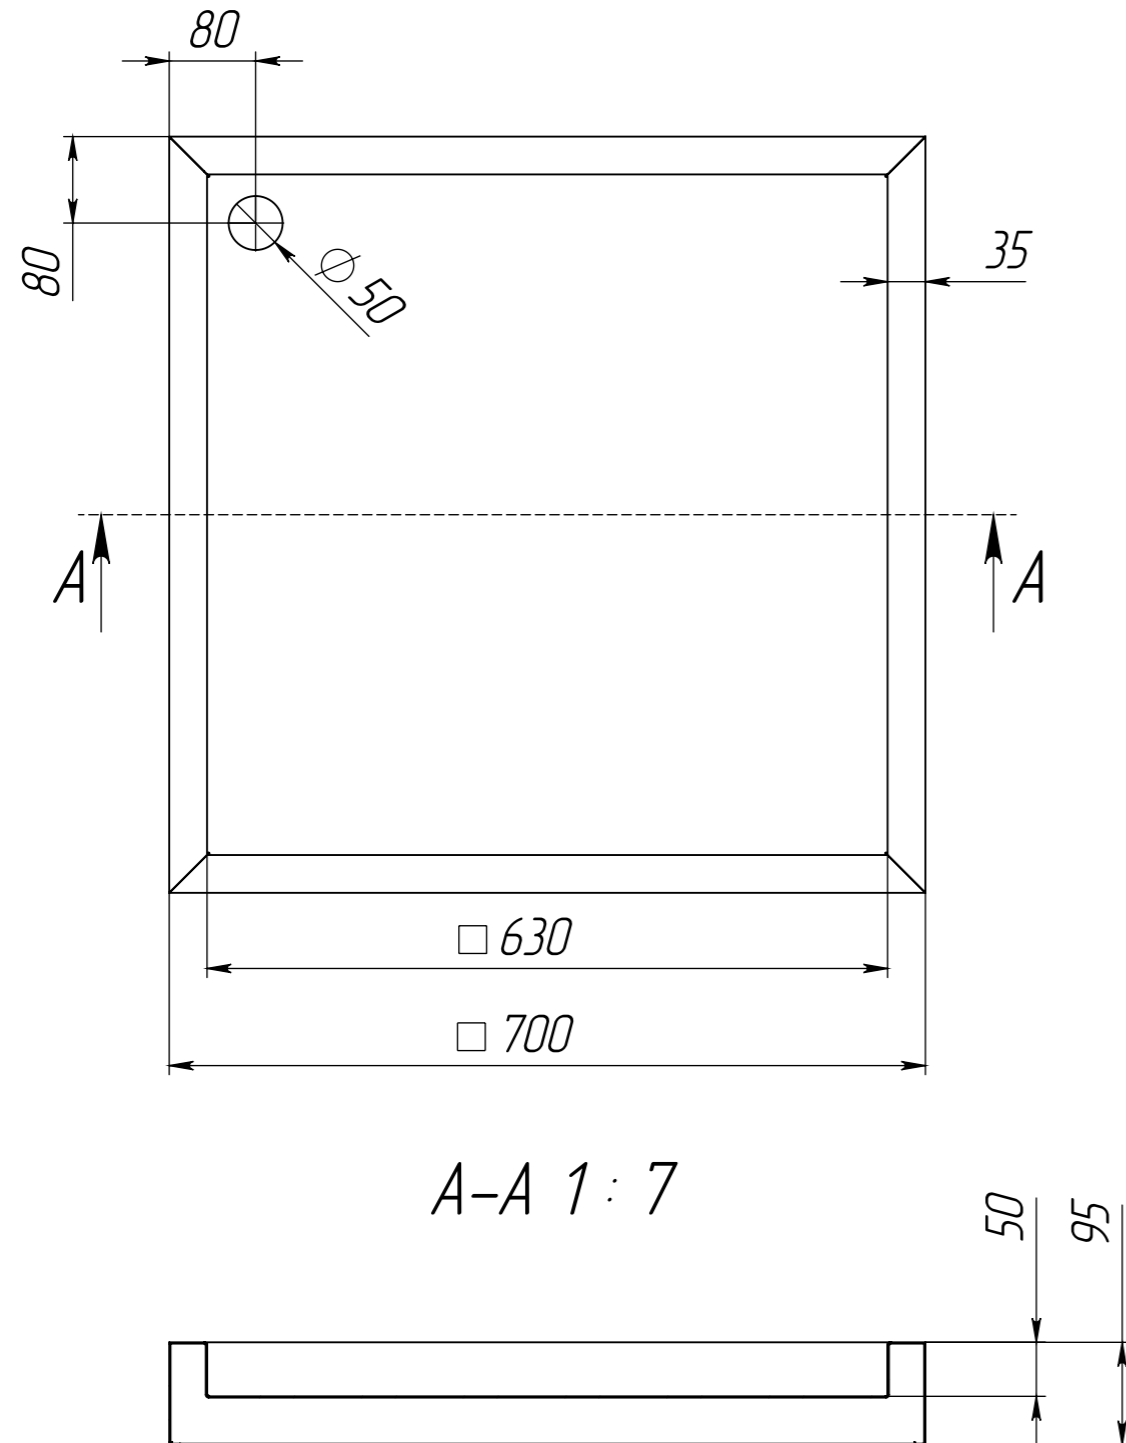

MF-57-95E

МОЕФФ
НЕРЖАВЕЮЩИЕ РЕШЕНИЯ

ШхДхВ	700x700x95
Установка	Напольный
Толщина	1,2
Вес	8,6
Марка стали	AISI 304