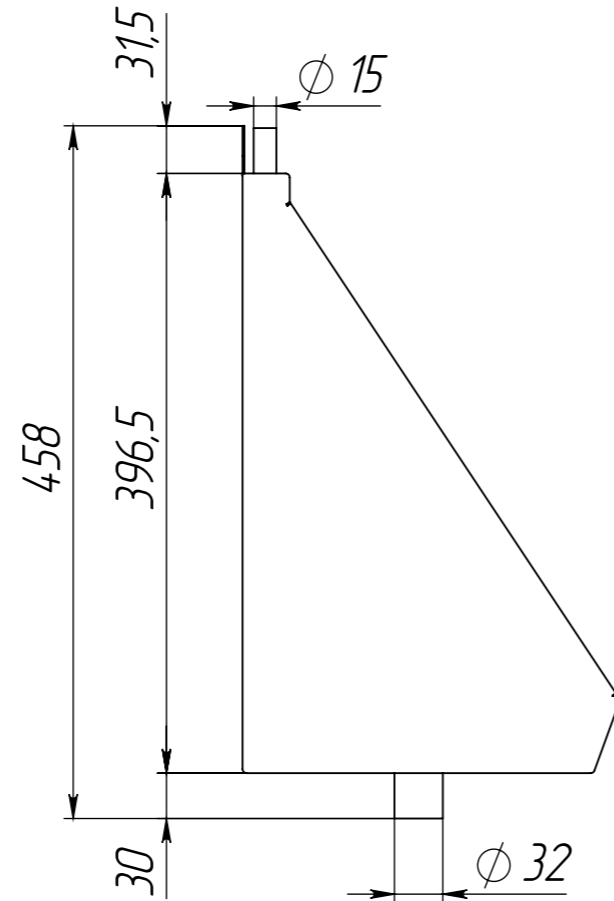

MF-321

ШхДхВ	335x335x458
Установка	Подвесной
Толщина	1,2
Вес	4,3
Марка стали	AISI 304

МОЕФФ
 НЕРЖАВЕЮЩИЕ РЕШЕНИЯ