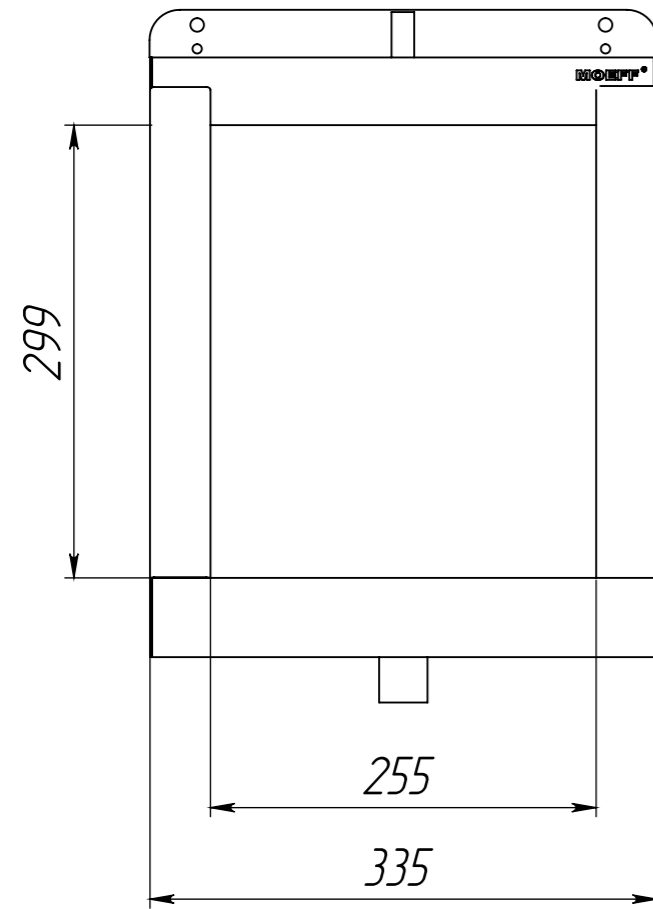

MF-321

ШхДхВ	335x335x458
Установка	Подвесной
Толщина	1,2
Вес	4,3
Марка стали	AISI 304

МОЕФФ
 НЕРЖАВЕЮЩИЕ РЕШЕНИЯ