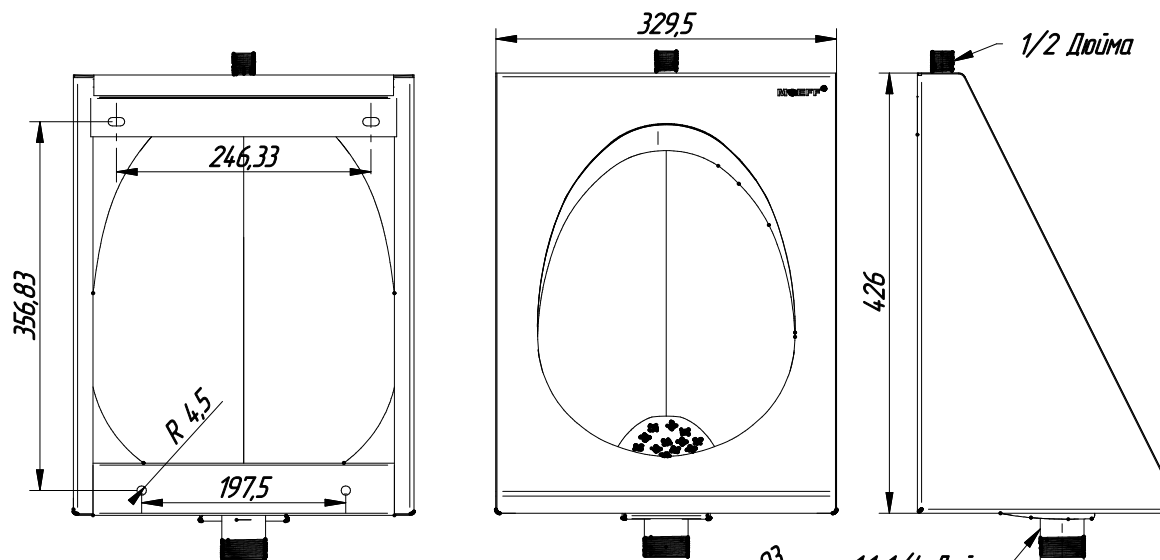

MF-311

смещение размеров +-3мм

Технические данные	
Ш x Д x В	426*330*247мм
Установка	подвесная
Толщина	1,2-2,0мм
Вес	6,2кг
Марка стали	AISI 304

МОЕFF
 НЕРЖАВЕЮЩИЕ РЕШЕНИЯ