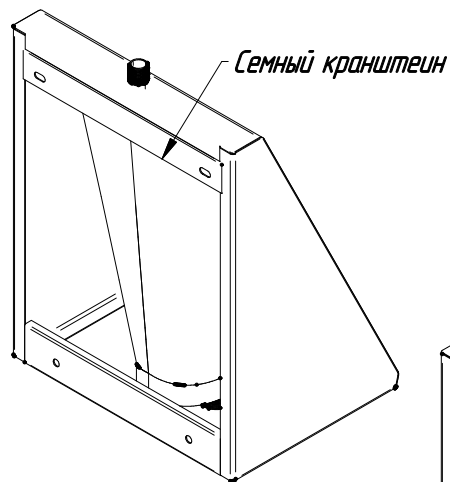

MF-311

смещение размеров +-3мм

Технические данные	
Ш x Д x В	426*330*247мм
Установка	подвесная
Толщина	1,2-2,0мм
Вес	6,2кг
Марка стали	AISI 304

МОЕFF
 НЕРЖАВЕЮЩИЕ РЕШЕНИЯ