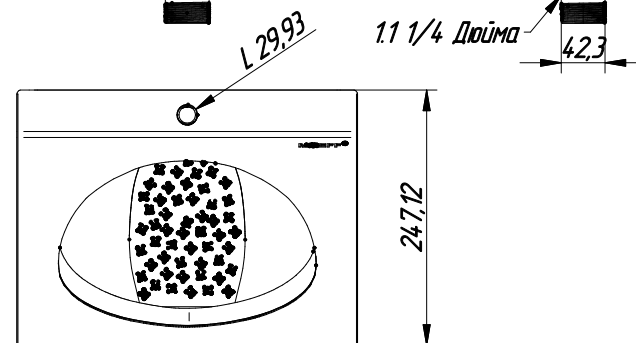

MF-311

смещение размеров +-3мм

Технические данные	
Ш x Д x В	426*330*247мм
Установка	подвесная
Толщина	1,2-2,0мм
Вес	6,2кг
Марка стали	AISI 304

МОЕFF
 НЕРЖАВЕЮЩИЕ РЕШЕНИЯ