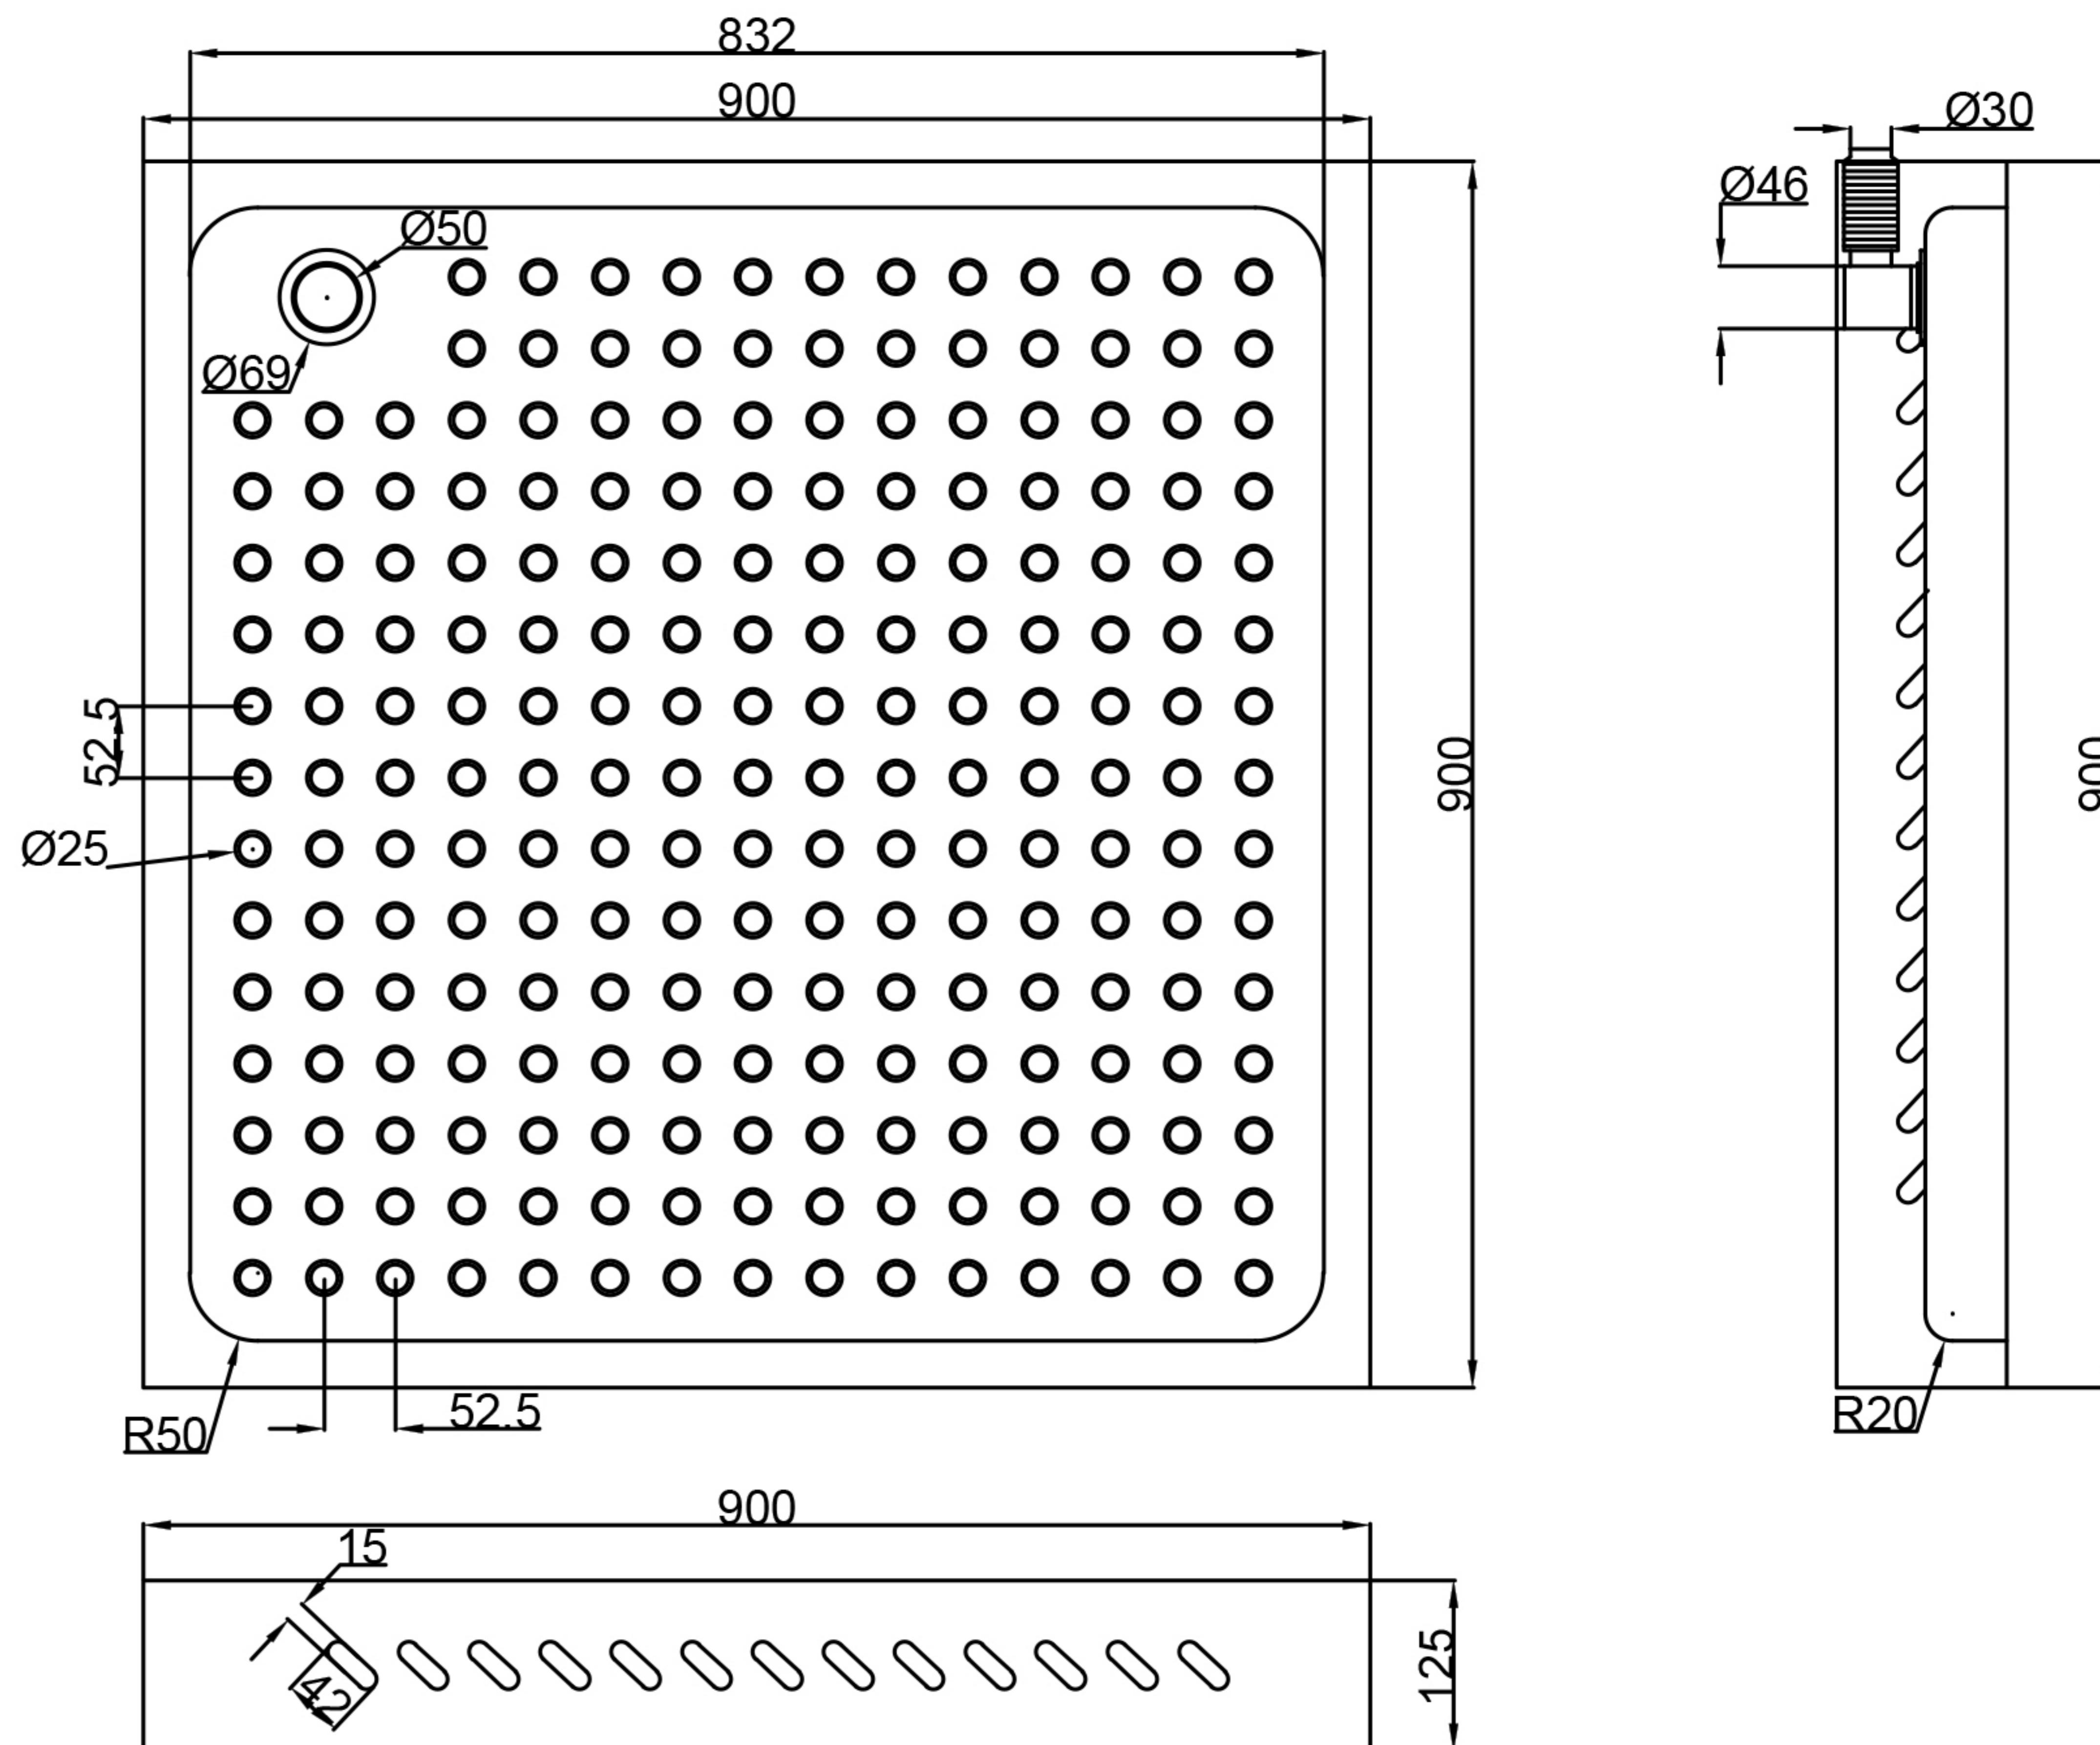

MF - 59-125

Душевой поддон

Технические данные

Ш x Д x В	900x900x125 мм
Установка	Напольный
Толщина	1.5мм
Вес	13.5кг
Марка стали	AISI 304

MOEFF
НЕРЖАВЕЮЩИЕ РЕШЕНИЯ

ЕАС

CE

PG