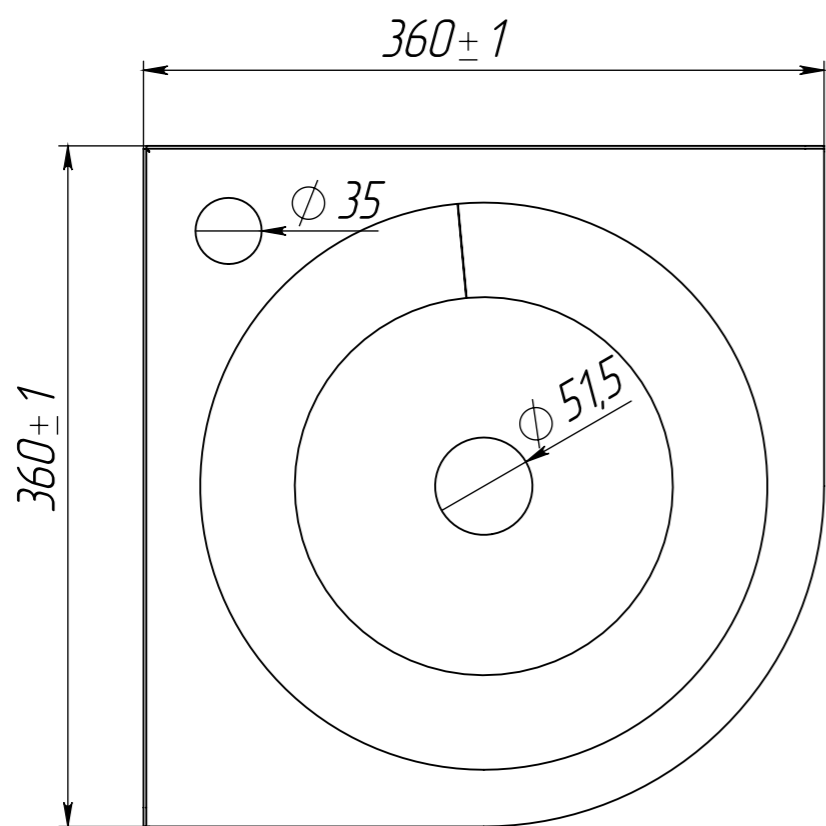

MF-141

ШхДхВ	360x360x173,5
Установка	Настенный
Толщина	1; 1,5
Вес	2,5
Марка стали	AISI 304