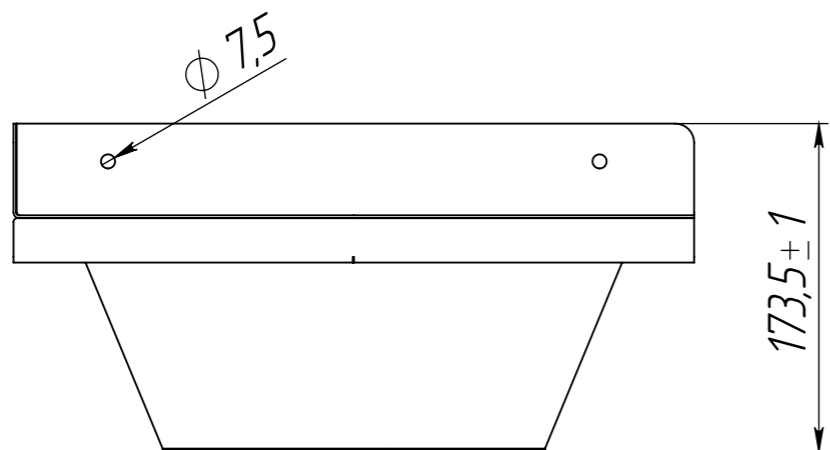

MF-141

ШхДхВ	360x360x173,5
Установка	Настенный
Толщина	1; 1,5
Вес	2,5
Марка стали	AISI 304