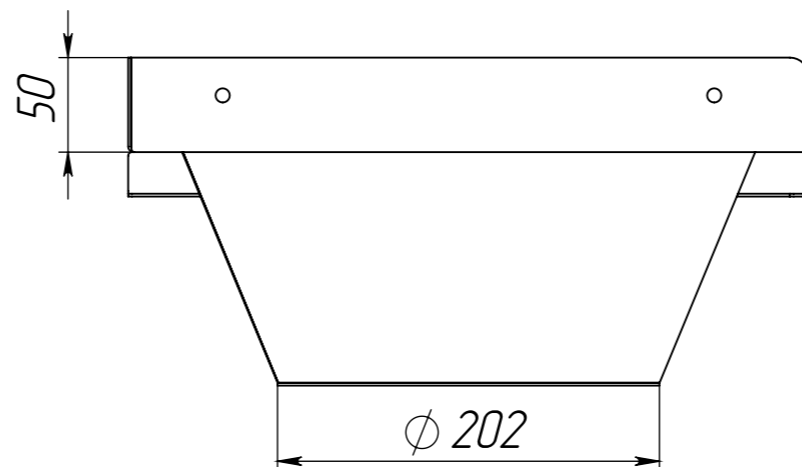

MF-141

ШхДхВ	360x360x173,5
Установка	Настенный
Толщина	1; 1,5
Вес	2,5
Марка стали	AISI 304