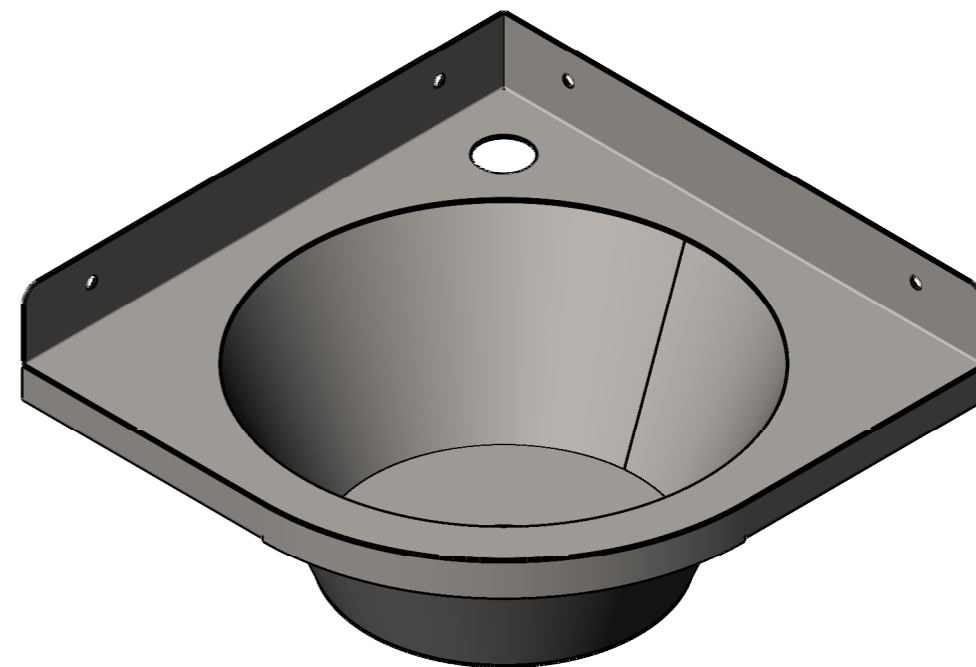

MF-141

ШхДхВ	360x360x173,5
Установка	Настенный
Толщина	1; 1,5
Вес	2,5
Марка стали	AISI 304