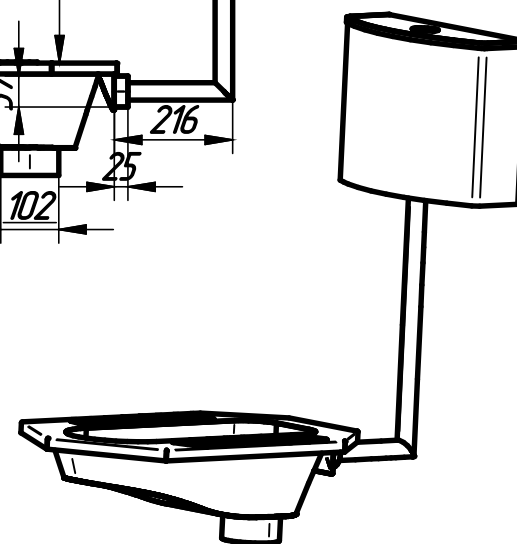

MF-412

Технические данные

Ш x Д x В	425*919*722 мм
Установка	Напольный
Толщина	1.0-2.0мм
Вес	11,14кг
Марка стали	AISI 304

MOEFF

НЕРЖАВЕЮЩИЕ РЕШЕНИЯ

EAC

CE