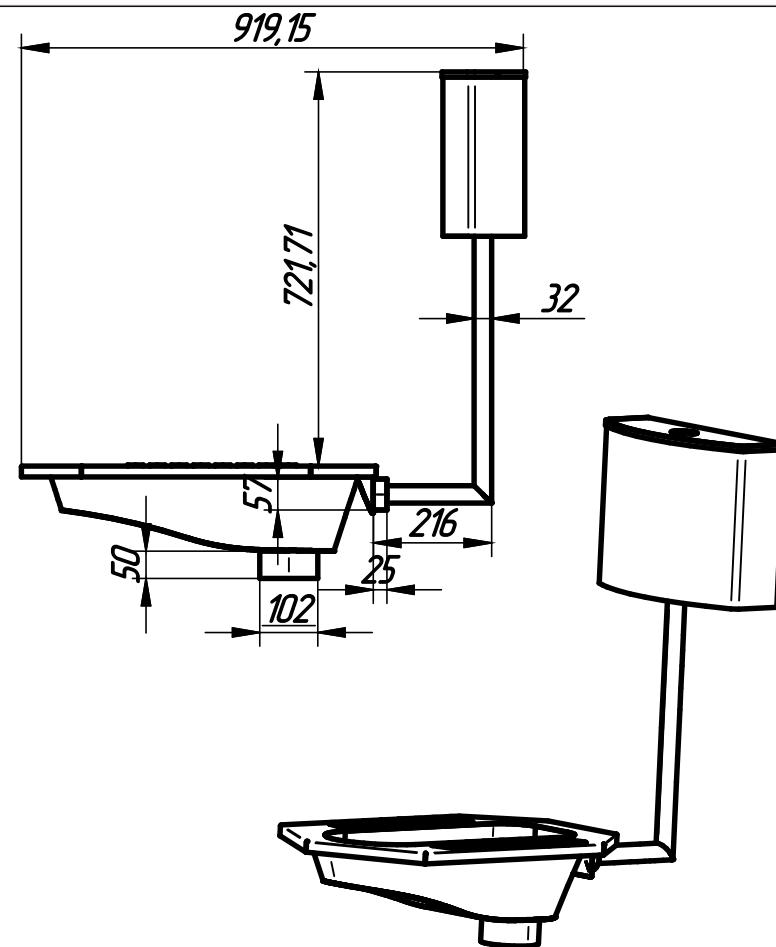

MF-412

Технические данные

Ш x Д x В	425*919*722 мм
Установка	Напольный
Толщина	1.0-2.0мм
Вес	11,14кг
Марка стали	AISI 304

MOEFF

НЕРЖАВЕЮЩИЕ РЕШЕНИЯ

EAC

CE