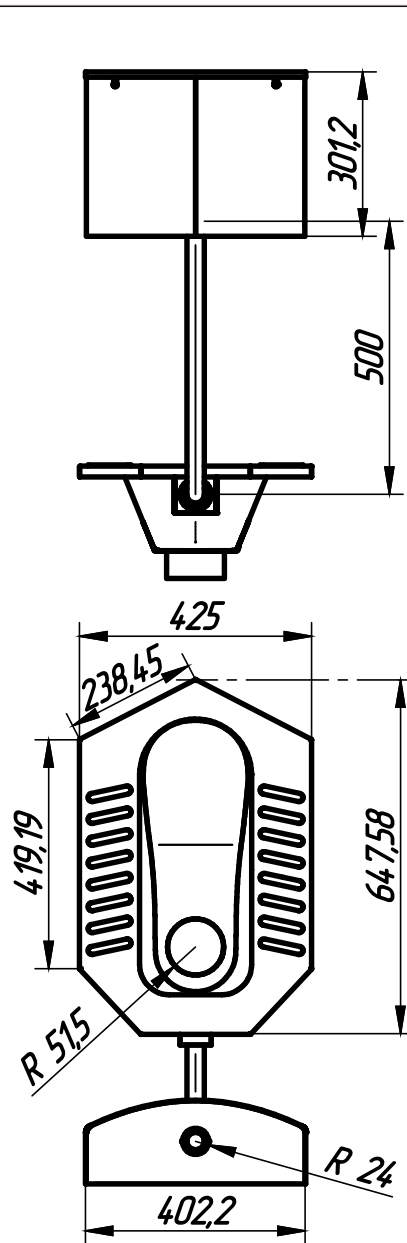

MF-412

Технические данные

Ш x Д x В	425*919*722 мм
Установка	Напольный
Толщина	1.0-2.0мм
Вес	11,14кг
Марка стали	AISI 304

MOEFF

НЕРЖАВЕЮЩИЕ РЕШЕНИЯ

EAC

CE