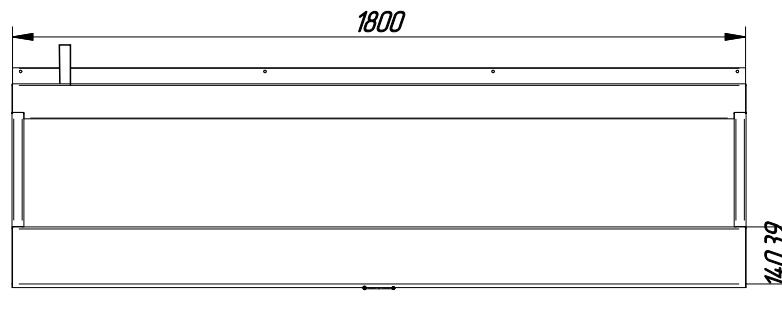

MF-39/1800mm

Технические данные

Ш x Д x В	540*1800*245мм
Установка	Подвесная
Толщина	1,5мм
Вес	25,9кг
Марка стали	AISI 304

МОЕFF
 НЕРЖАВЕЮЩИЕ РЕШЕНИЯ