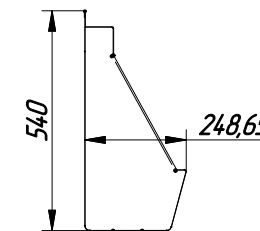

MF-39/1800mm

Технические данные

Ш x Д x В	540*1800*245мм
Установка	Подвесная
Толщина	1,5мм
Вес	25,9кг
Марка стали	AISI 304

МОЕFF
 НЕРЖАВЕЮЩИЕ РЕШЕНИЯ