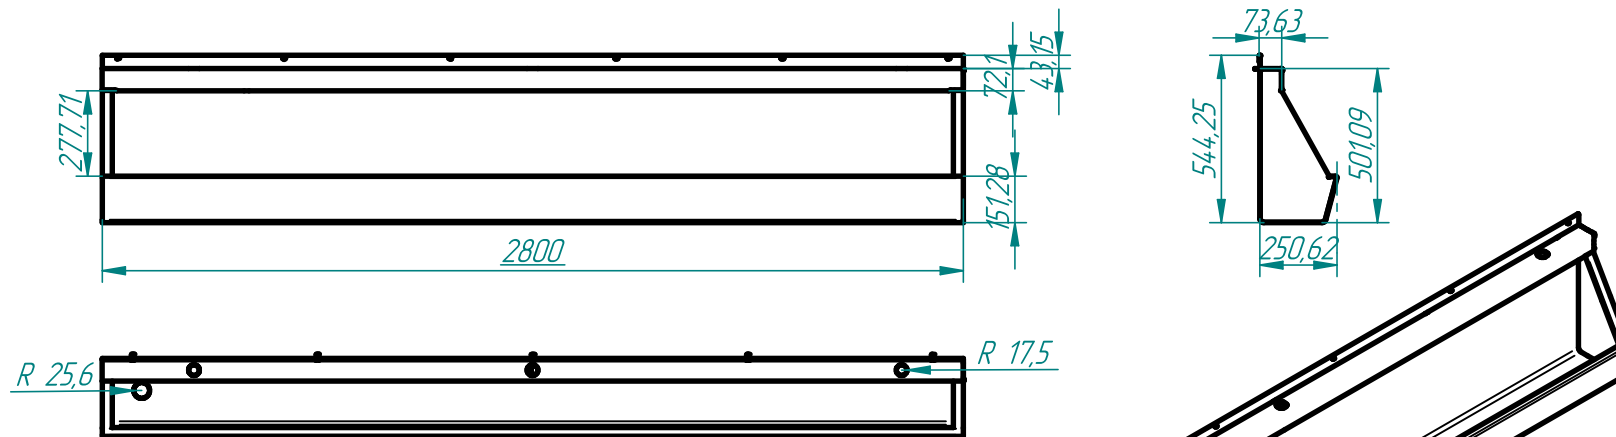

# MF-39 2800mm

Технические данные	
Ш x Д x В	250*2800*544мм
Установка	Подвесной
Толщина	1.5мм
Вес	38.63кг
Марка стали	AISI 304

**MOEFF**  
 НЕРЖАВЕЮЩИЕ РЕШЕНИЯ