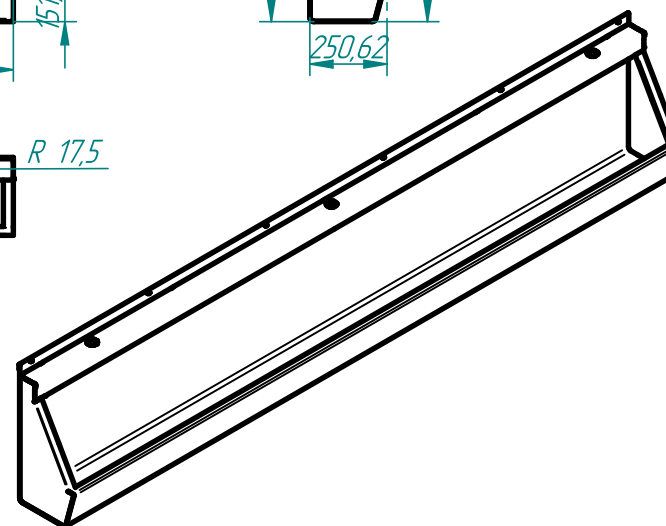

# MF-39 2800mm

Технические данные	
Ш x Д x В	250*2800*544мм
Установка	Подвесной
Толщина	1.5мм
Вес	38.63кг
Марка стали	AISI 304

**MOEFF**  
 НЕРЖАВЕЮЩИЕ РЕШЕНИЯ