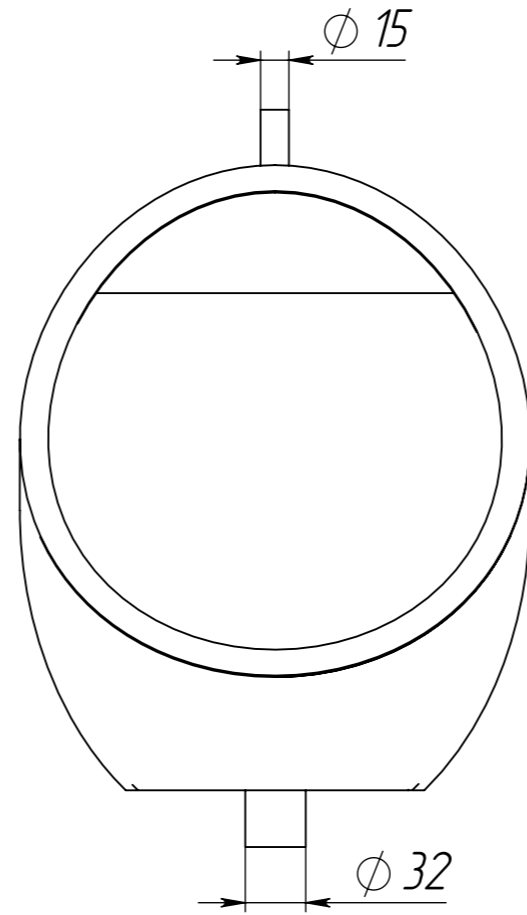

MF-322

MOEFF
НЕРЖАВЕЮЩИЕ РЕШЕНИЯ

ШхДхВ (мм)	270x270x390
Установка	Подвесной
Толщина (мм)	1,2; 1,5; 2
Вес (кг)	3,2
Марка стали	AISI 304