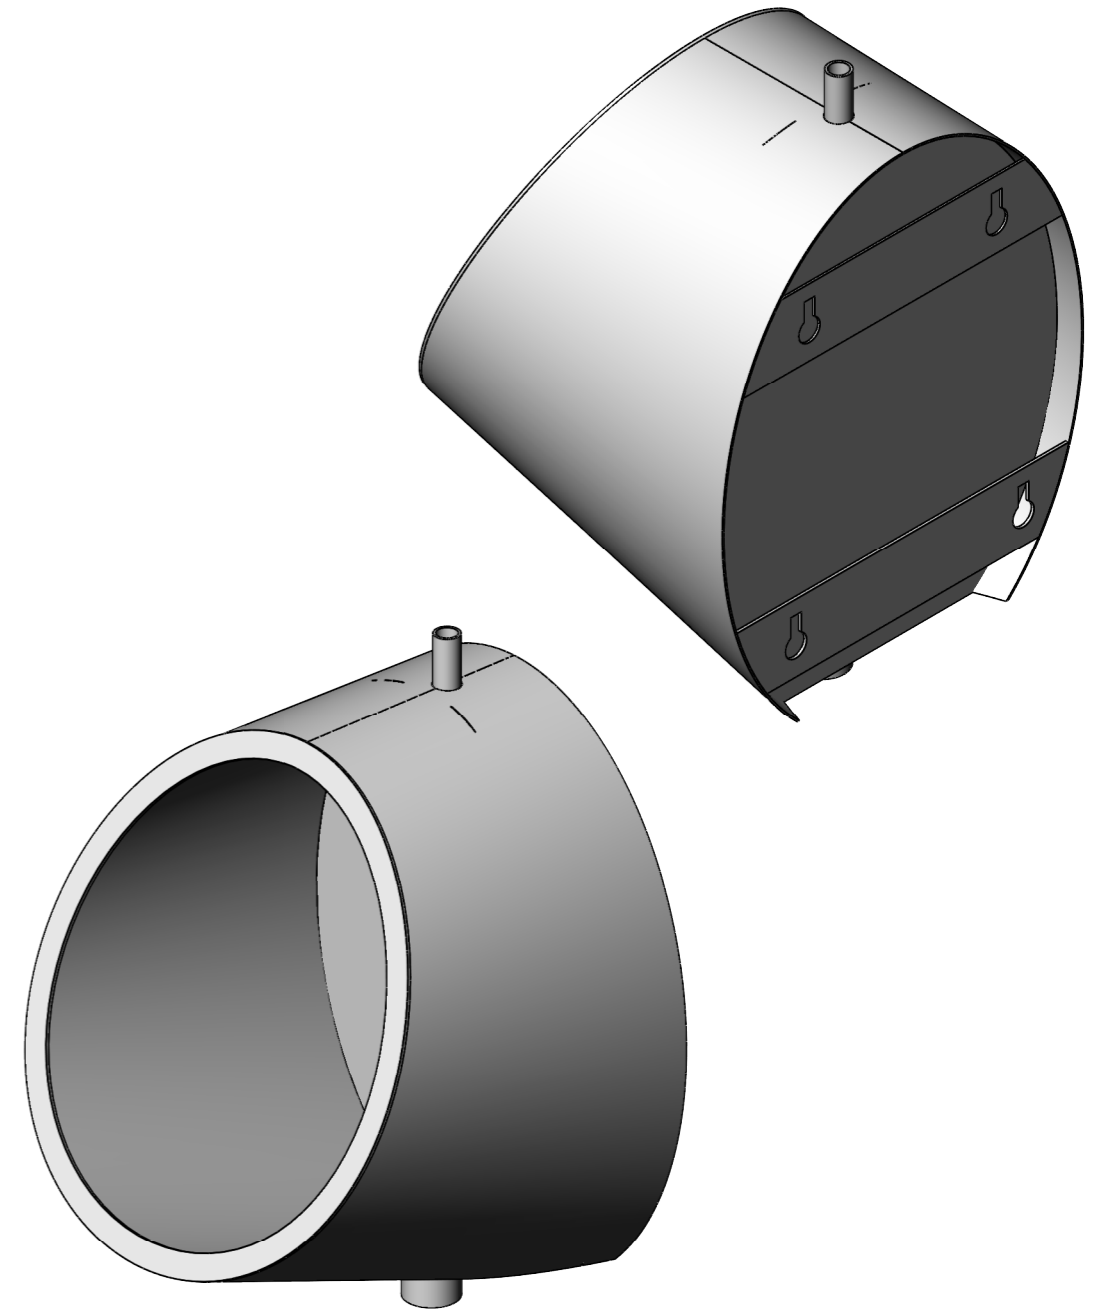

MF-322

MOEFF
НЕРЖАВЕЮЩИЕ РЕШЕНИЯ

ШхДхВ (мм)	270x270x390
Установка	Подвесной
Толщина (мм)	1,2; 1,5; 2
Вес (кг)	3,2
Марка стали	AISI 304