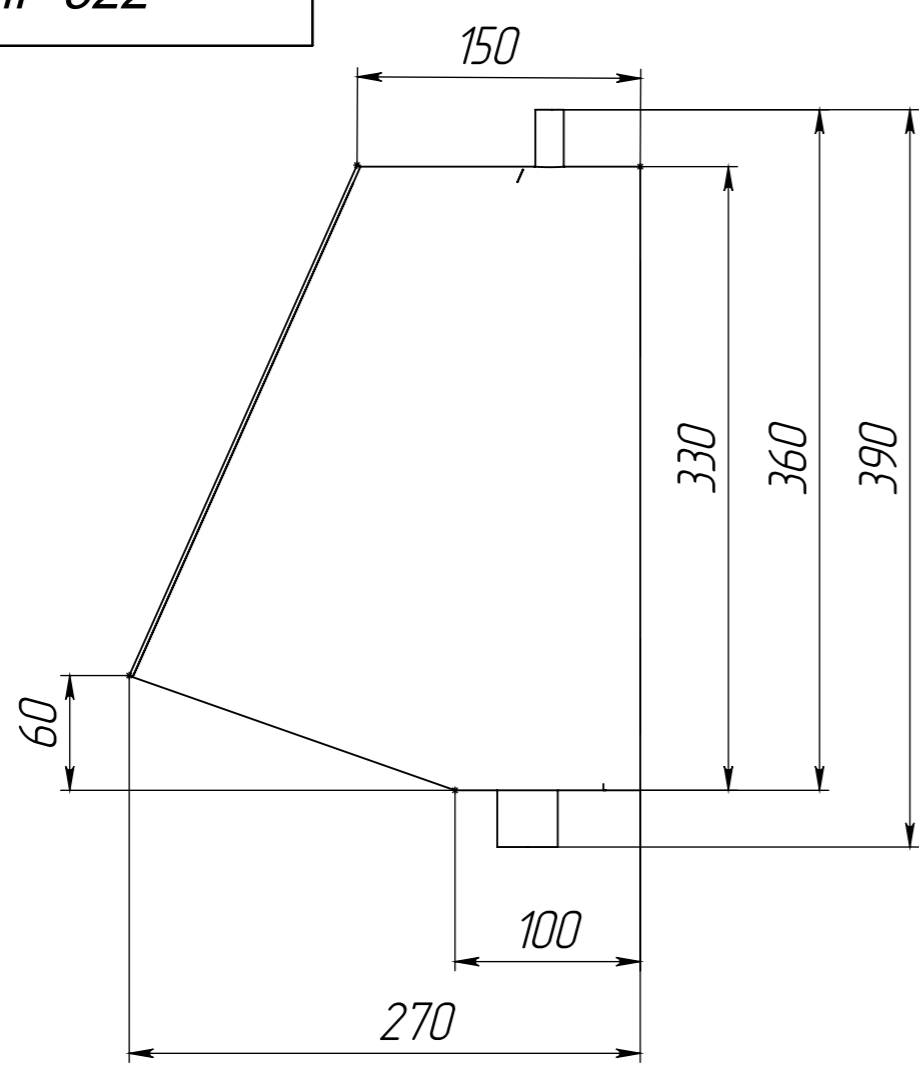

MF-322

MOEFF
НЕРЖАВЕЮЩИЕ РЕШЕНИЯ

ШхДхВ (мм)	270x270x390
Установка	Подвесной
Толщина (мм)	1,2; 1,5; 2
Вес (кг)	3,2
Марка стали	AISI 304