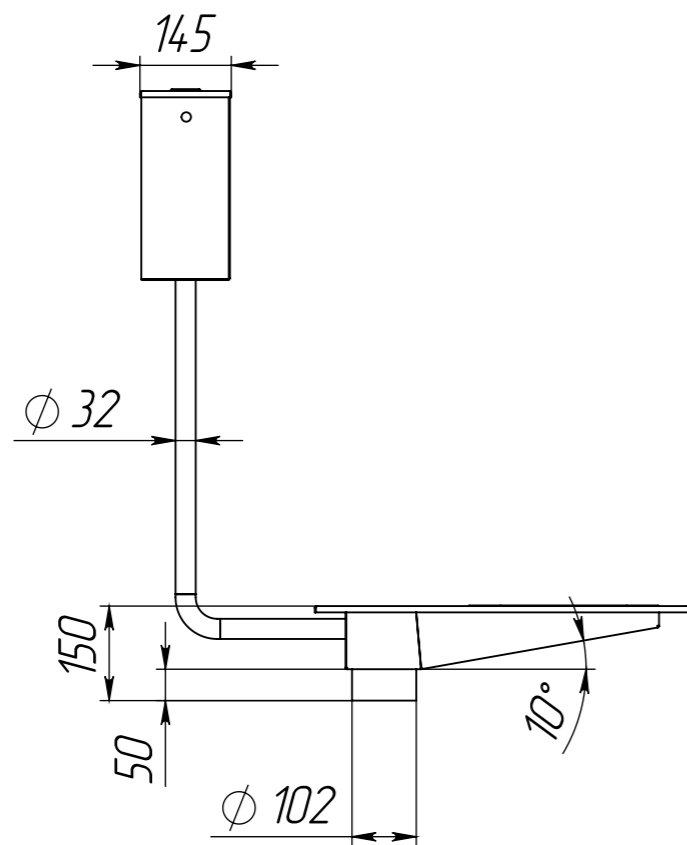

MF-421B

MOEFF
 НЕРЖАВЕЮЩИЕ РЕШЕНИЯ

| | |
|-------------|-------------|
| ШхДхВ | 625x873x966 |
| Установка | Напольный |
| Толщина | 1,2; 1,5 |
| Вес | 11,1 |
| Марка стали | AISI 304 |