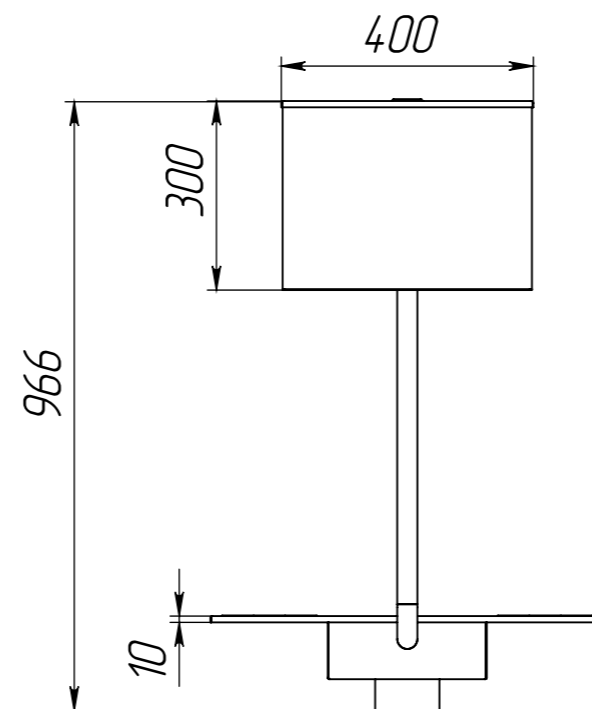

MF-421B

MOEFF
 НЕРЖАВЕЮЩИЕ РЕШЕНИЯ

| | |
|-------------|-------------|
| ШхДхВ | 625x873x966 |
| Установка | Напольный |
| Толщина | 1,2; 1,5 |
| Вес | 11,1 |
| Марка стали | AISI 304 |