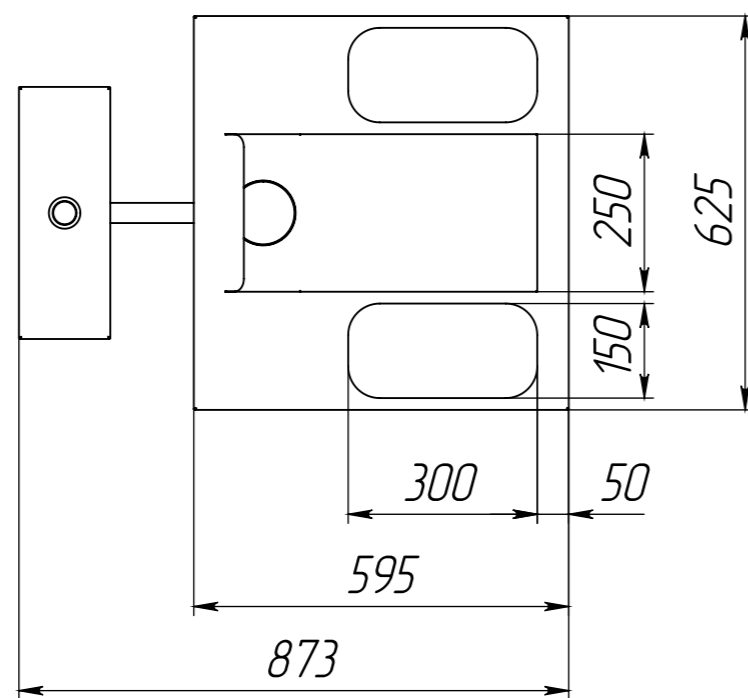

MF-421B

MOEFF
 НЕРЖАВЕЮЩИЕ РЕШЕНИЯ

| | |
|-------------|-------------|
| ШхДхВ | 625x873x966 |
| Установка | Напольный |
| Толщина | 1,2; 1,5 |
| Вес | 11,1 |
| Марка стали | AISI 304 |