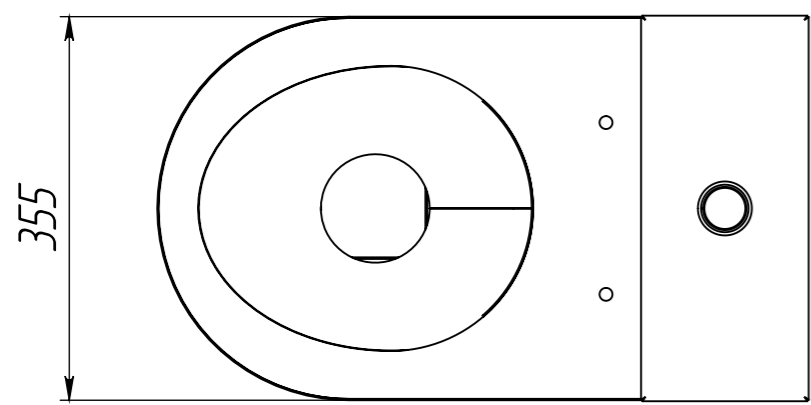

MF-232

ШхДхВ	357х600х715
Установка	Напольный
Толщина	1,2-2
Вес	16,7
Марка стали	AISI 304