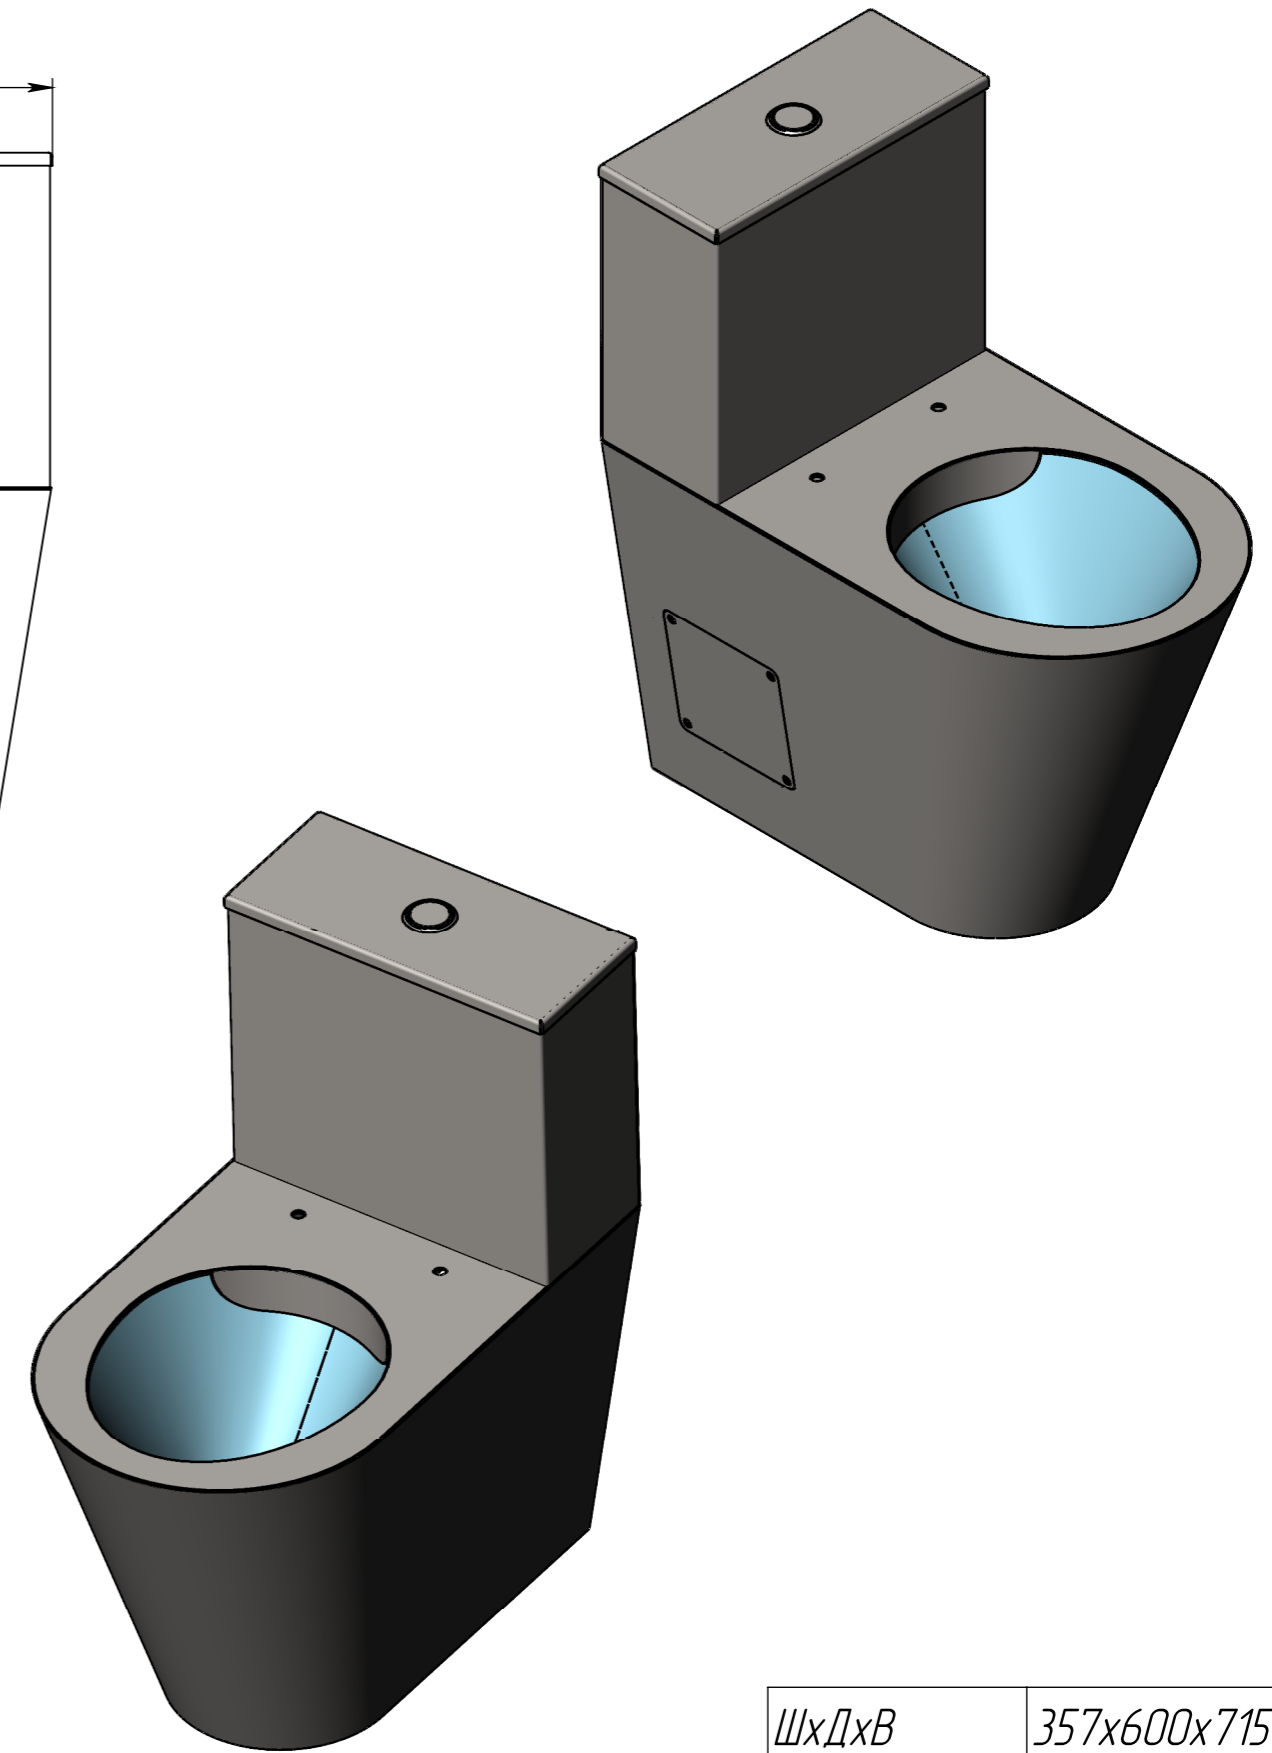

MF-232

ШхДхВ	357х600х715
Установка	Напольный
Толщина	1,2-2
Вес	16,7
Марка стали	AISI 304