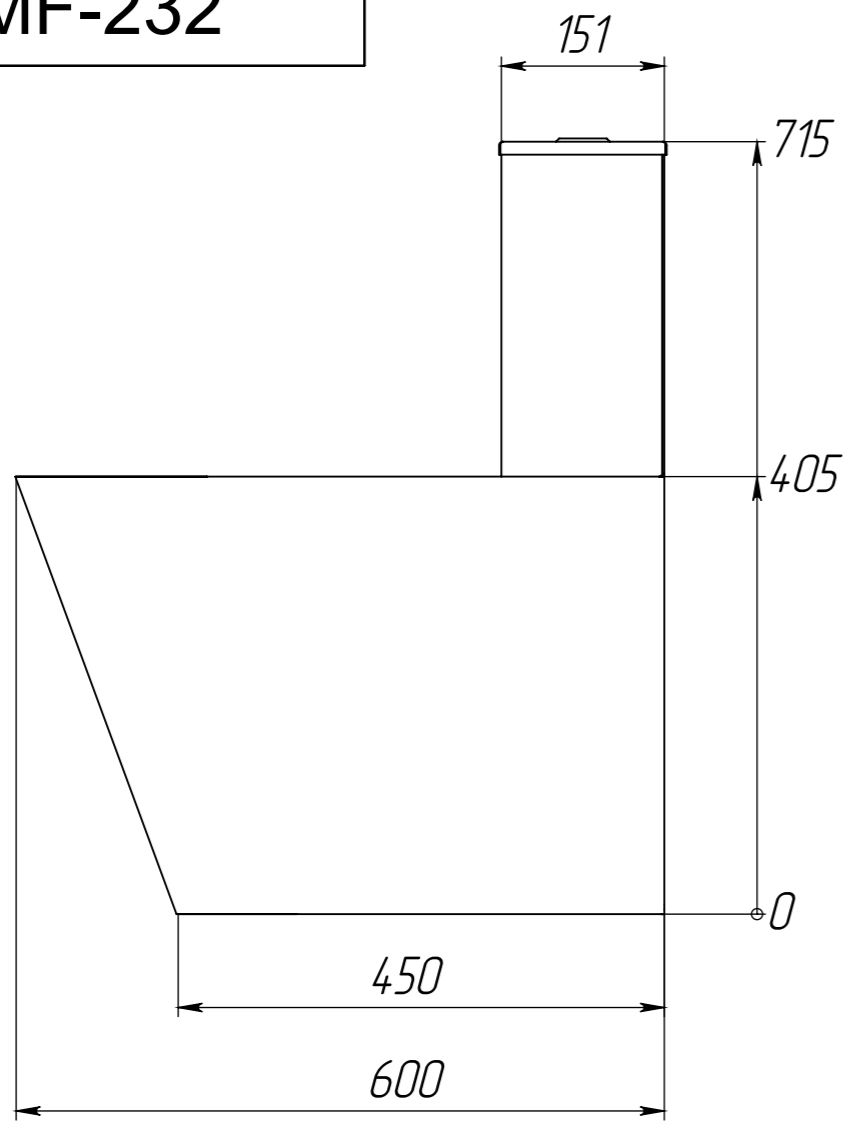

MF-232

ШхДхВ	357х600х715
Установка	Напольный
Толщина	1,2-2
Вес	16,7
Марка стали	AISI 304