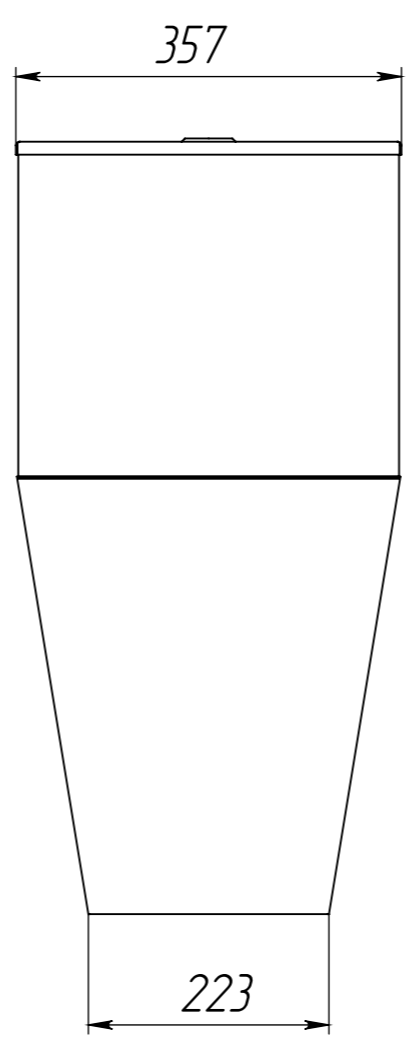

MF-232

ШхДхВ	357х600х715
Установка	Напольный
Толщина	1,2-2
Вес	16,7
Марка стали	AISI 304